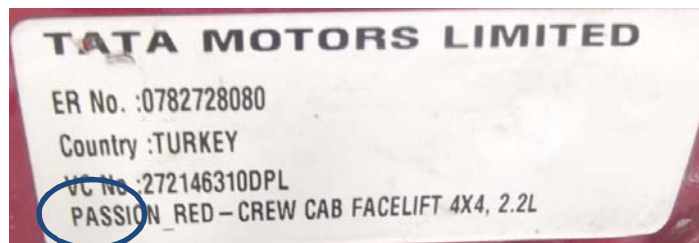

TATA 2009 - 2010

CODICE	DESCRIZIONE		SAFARI	INDICA	INDIGO SW
535	Arizona Blue	past	■		
717	Artic Silver	met	■	■	■
902	Artic White	met	■		
732	Cavern Grey	met			
912	Infinity Black	met		■	■
733	Mica Grey	met		■	■
319	Mineral Red	past			
899	Mint White II	met		■	■
543	Odyssey Blue	met		■	■
902	Quartz Black	perl	■		
213	Solar Orange	met		■	■
726	Smoked Metal	past	■		

POSIZIONAMENTO ETICHETTA

TUTTI I MODELLI

ETICHETTA SU COFANO VANO MOTORE
(SOTTOCOFANO)

CODICE COLORE